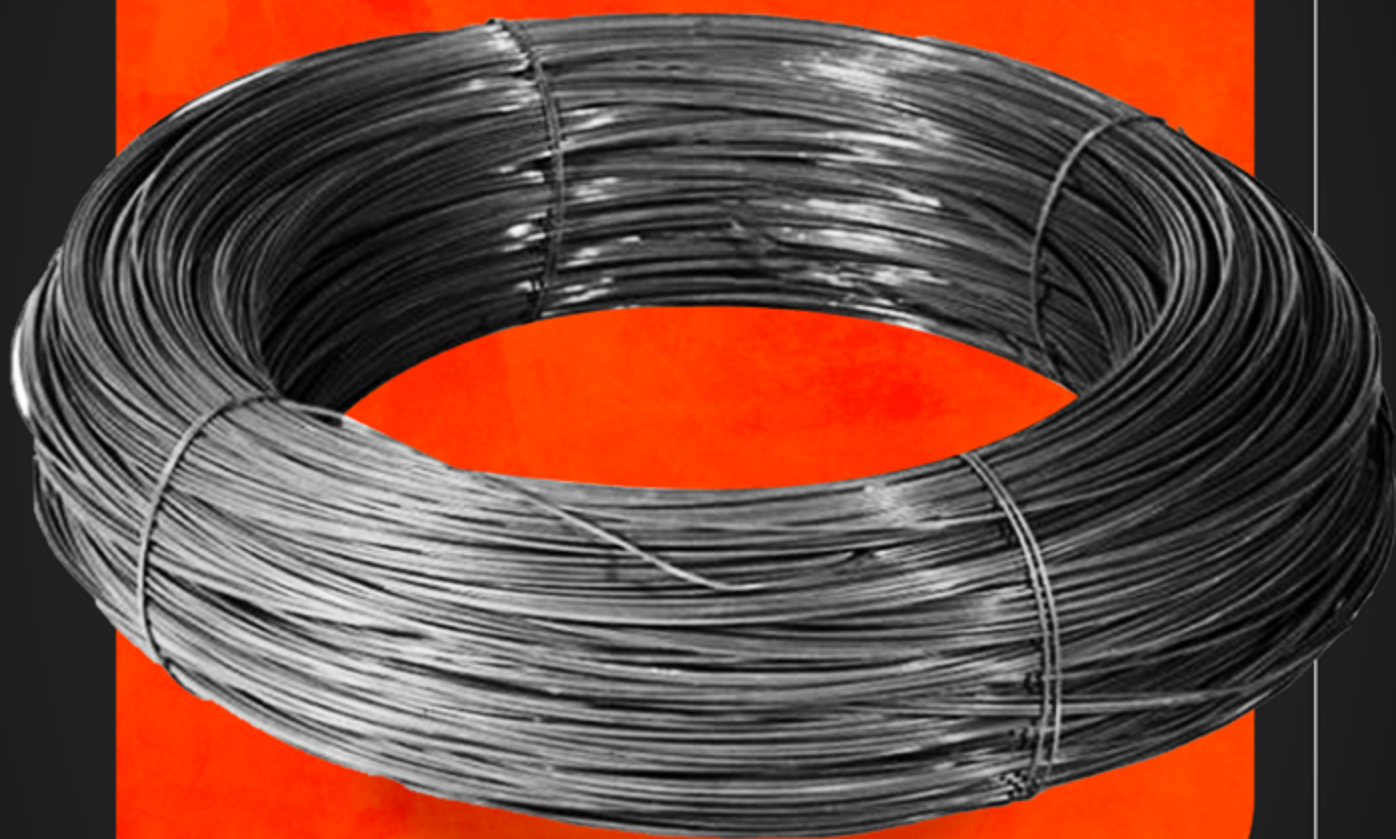

UNIONES Y SUJECION

*CADENAS, RAMPLUGS, ALAMBRE, CLAVOS
Y MUCHO MÁS*

¡SÍGUENOS!

+58 424-542-8294
WWW.INCODELTA.COM